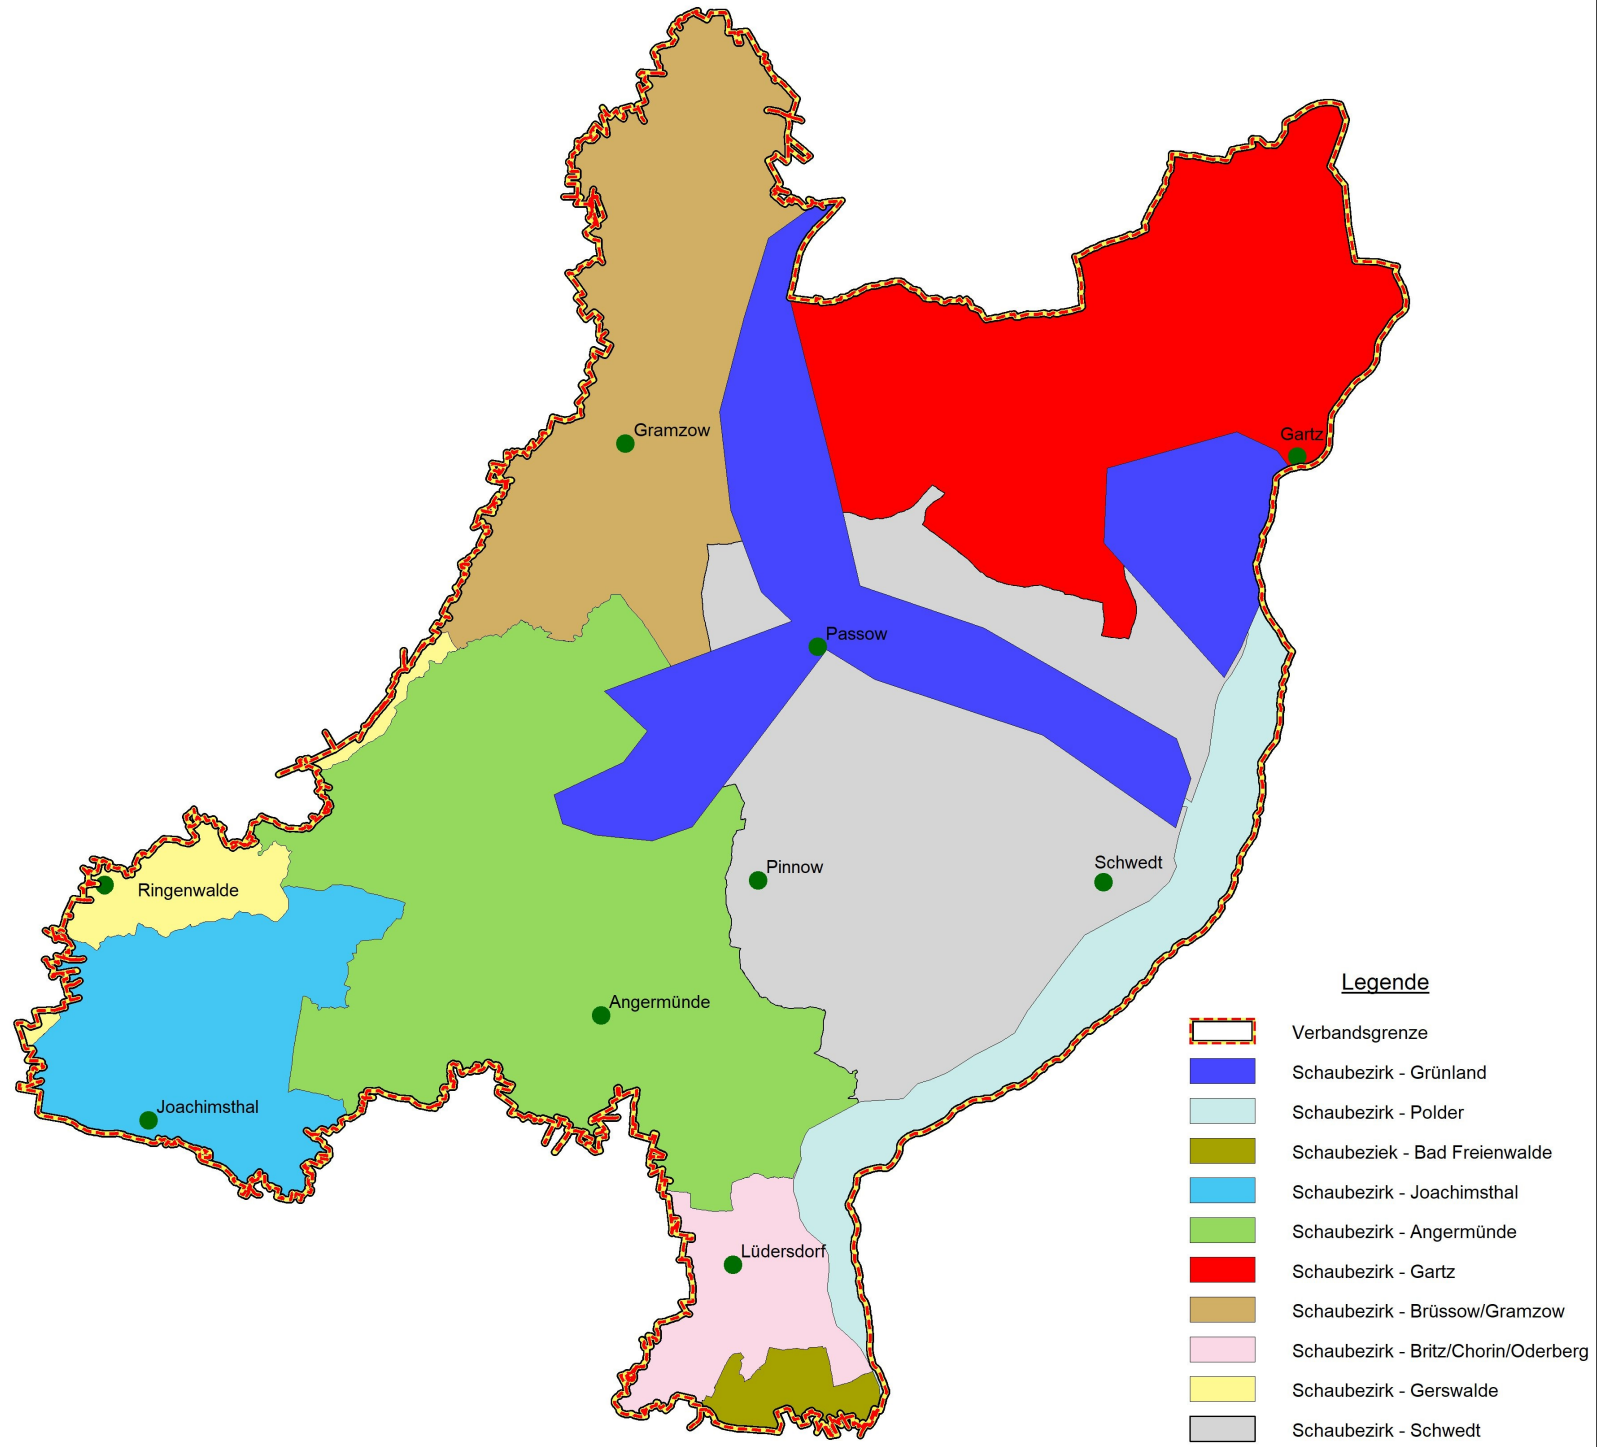

Schaubezirke des Wasser- und Bodenverbandes "Welse"

Legende

- Verbandsgrenze
- Schaubezirk - Grünland
- Schaubezirk - Polder
- Schaubezirk - Bad Freienwalde
- Schaubezirk - Joachimsthal
- Schaubezirk - Angermünde
- Schaubezirk - Gartz
- Schaubezirk - Brüssow/Gramzow
- Schaubezirk - Britz/Chorin/Oderberg
- Schaubezirk - Gerswalde
- Schaubezirk - Schwedt